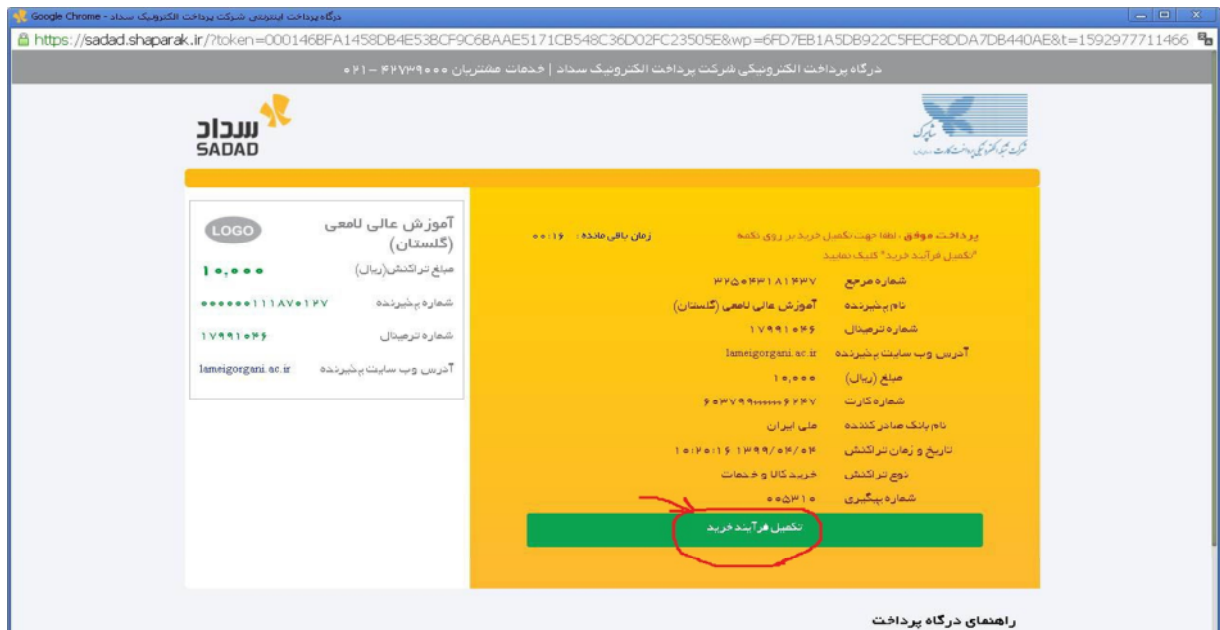

مراحل انجام پرداخت الکترونیک

ابتدا وارد سامانه جامع آموزش شوید و سپس نام کاربری و رمز خود را وارد نمایید. در صفحه باز شده مانند تصویر زیر به منوی **پرداخت اینترنتی** بروید و روی آن کلیک نمایید.

بعد از کلیک بر روی پرداخت اینترنتی صفحه زیر باز می شود. بر روی دکمه **پرداخت** کلیک نمایید.

بعد از کلیک بر روی دکمه پرداخت صفحه زیر باز می شود که به ترتیب شماره ها باید اطلاعات کارت خود را وارد نمایید سپس دکمه **پرداخت** را کلیک نمایید.

بعد از زدن دکمه پرداخت صفحه به شکل زیر باز می شود که در این صفحه باید **تکمیل فرآیند خرید** را کلیک نمایید.