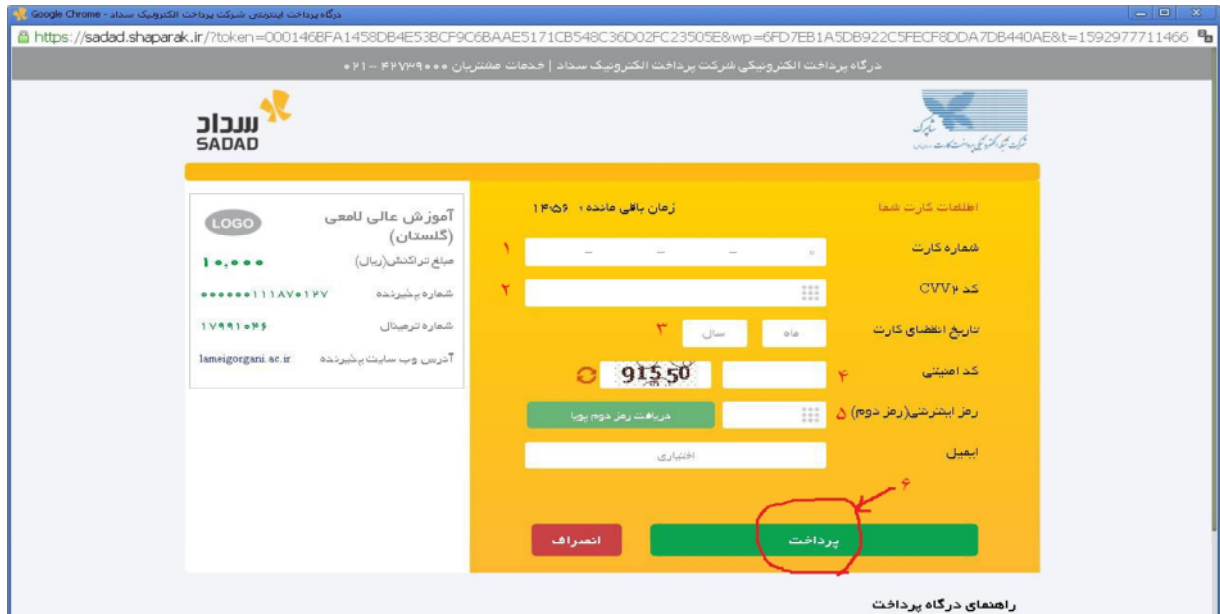

مراحل انجام پرداخت الکترونیک

ابتدا وارد سامانه جامع آموزش شوید و سپس نام کاربری و رمز خود را وارد نمایید. در صفحه باز شده مانند تصویر زیر به منوی **پرداخت اینترنتی** بروید و روی آن کلیک نمایید.

بعد از کلیک بر روی پرداخت اینترنتی صفحه زیر باز می شود. بر روی دکمه **پرداخت** کلیک نمایید.

بعد از کلیک بر روی دکمه پرداخت صفحه زیر باز می شود که به ترتیب شماره ها باید اطلاعات کارت خود را وارد نمایید سپس دکمه **پرداخت** را کلیک نمایید.

بعد از زدن دکمه پرداخت صفحه به شکل زیر باز می شود که در این صفحه باید **تکمیل فرآیند خرید** را کلیک نمایید.